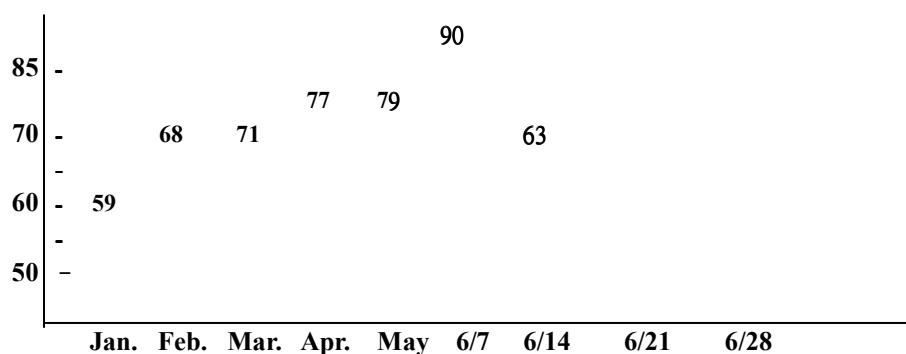

本主日 6/21	下主日 6/28
講 員	田南芝傳道	潘文后牧師
司 會	Randy Chu	Jack Hsieh
領 詩 / 司 琴	Jessie/Jerry	Sandy/Alice
點 名 司 獻	Peggy Chu & May	Liu Hong & Cynthia C
招 待	Cynthia & Peter	Huang mama & Debra
投 影 音 響	Jim & Andrew	Zhao Kuo & Thomas
值 日 生	Simon/Daphne/Donna	Pai-Ju/Sandy/Robert

【事工報告】

上 週 奉 獻				上 週 人 數		
華 語 堂	$879.00	感 恩	$420.00	主日崇拜	華 語	63
台 語 堂	$2543.00	租 金	$2100.00		台 語	81
英 語 堂	$503.00	宣 教	$550.00		英 語	25
午 餐	$350.00	其 他	$8.00		兒 童	30
鮮 花	$135.00			合計人數		199
				主 日 學	華 語	28
					台 語	63
					兒 童	24
				禱 告 會	華 語	17
合 計	$7,488.00				台 語	22

華語堂六月份奉獻目標: $12,000.00

日 期	奉 獻 金 額	奉 獻 差 額	奉 獻 目 標	6月奉獻總額差距
1-5月奉獻總計	$55,289.83	-$10,710.17	$66,000.00	
6/7/09	$3,843.00	$843.00	$ 3,000.00	-$8,157.00
6/14/09	$879.00	-$2,121.00	$ 3,000.00	-$7,278.00
6/21/09			$ 3,000.00	
6/28/09			$ 3,000.00	

【華語堂 6 月份人數出席表】 2009 年華語堂出席人數目標: 85 人