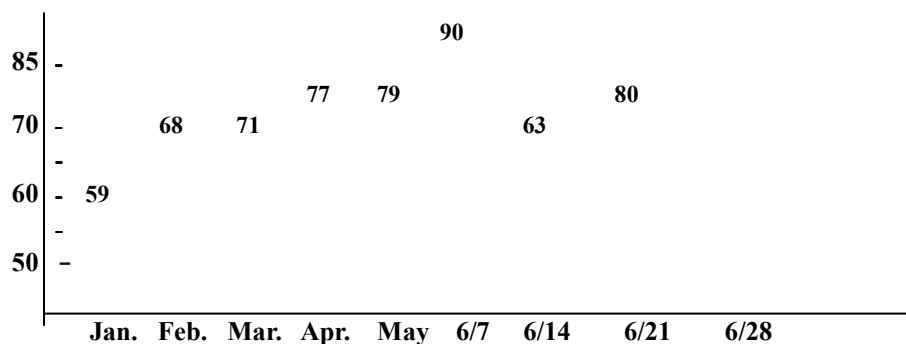

本主日 6/28	下主日 7/5
講 員	潘文后牧師	聶傳祥傳道
司 會	Jack Hsieh	Jack Wu
領 詩 / 司 琴	Sandy/Alice	Randy/Jerry
點 名 司 獻	Liu Hong & Cynthia C	Bonnie & Amy
招 待	Huang mama & Debra	Cynthia C & Xu Cheng
投 影 音 響	Zhao Kuo & Thomas	Zhao Kuo & Thomas
值 日 生	Pai-Ju/Sandy/Xu Cheng	Jack 謝/Angie/Zhang Ying

南 灣

台福基督教會

EVANGELICAL FORMOSAN CHURCH OF
SOUTH BAY
4565 Sharynne Ln., Torrance, CA 90505
310-373-2448

【事工報告】

上 週 奉 獻				上 週 人 數		
華 語 堂	$1946.00	感 恩	$620.00	主日崇拜	華 語	80
台 語 堂	$2329.00	兒 童	$68.25		台 語	84
英 語 堂	$7177.00				英 語	43
					兒 童	47
				合計人數		254
				主 日 學	華 語	39
					台 語	66
					兒 童	39
				禱 告 會	華 語	16
合 計	16,830.25				台 語	19

華語堂六月份奉獻目標: $12,000.00

日 期	奉 獻 金 額	奉 獻 差 額	奉 獻 目 標	6月奉獻總額差距
1-5月奉獻總計	$55,289.83	-$10,710.17	$66,000.00	
6/7/09	$3,843.00	$843.00	$ 3,000.00	-$8,157.00
6/14/09	$879.00	-$2,121.00	$ 3,000.00	-$7,278.00
6/21/09	$1,946.00	-$1,054.00	$ 3,000.00	-$5,332.00
6/28/09			$ 3,000.00	

【華語堂 6 月份人數出席表】 2009 年華語堂出席人數目標: 85 人

【華語堂聚會時間】

聚 會 名 稱	時 間
禱 告 會	主日 9:30 AM
主 日 學	主日 10:00 AM
主 日 崇 拜	主日 11:15 AM
雅 歌 團 契	星期五 8:00 PM
社 青 團 契	星期五 8:00 PM
大 專 團 契	星期五 8:00 PM
以 馬 內 利 團 契	星期五 8:00 PM